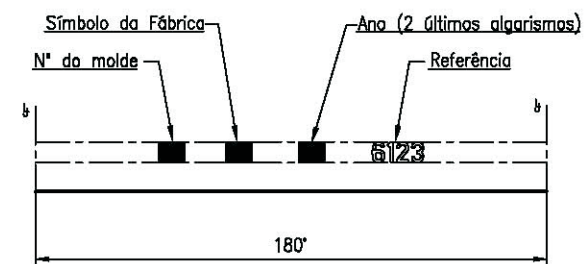

PORMENOR A
Escala 10:1

VISTA PELO FUNDO

GRAVAÇÕES
(No lado oposto ao código L.N.M.)

Enterglass line s.p.a.

Pate conico 230ml to 82

Peso (g)
135

Capacità (cc)
230

Tipo Bocca
to 82